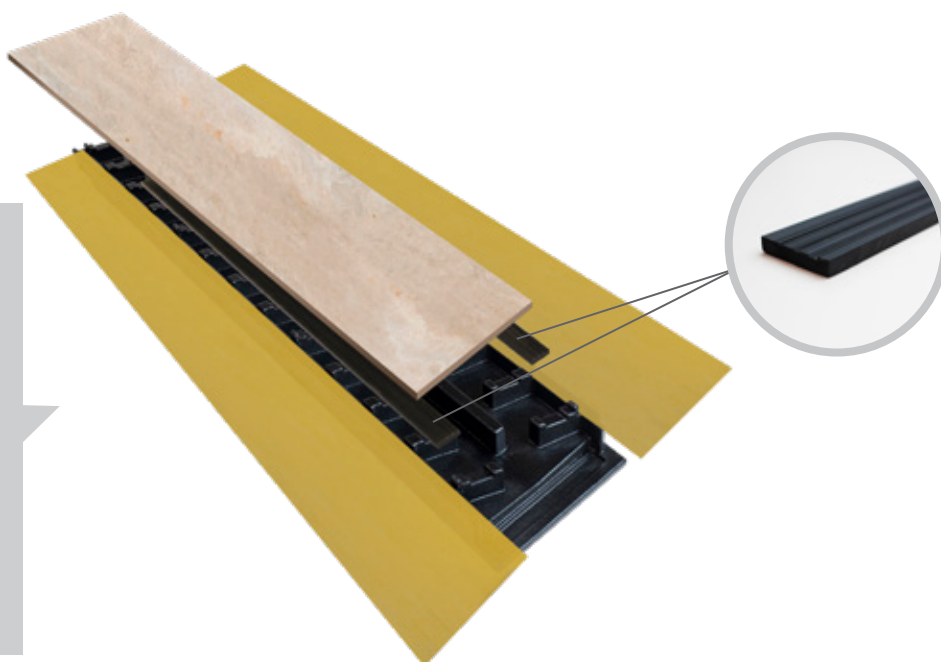

# WALK LEVEL

terase/piscine/sali de sport/ centre wellness

RIGOLE PREFABRICATE FINISATE CU PAVAJ CERAMIC **WALK LEVEL**: un sistem de rigole prefabricate finisate cu pavaj ceramic, etans 100%, care permite evacuarea apei. Proiectat pentru structuri finisate cu placare ceramica, pentru amenajari interioare sau exterioare. O solutie constructiva eficienta, finisata elegant, cu un plus de siguranta si garantia sistemului **DRY**, usor de instalat si intretinut. Sistemul este format dintr-o serie de elemente care conectate formeaza un canal de drenaj pentru piscine si terase, pregatit pentru a fi finisat cu material ceramic. Toate piesele sistemului **WALK LEVEL** sunt disponibile pentru dimensiuni ale materialului ceramic: 15 cm si 30 cm.

### COMPONENTE

\_ Rigola prevazuta cu doua benzi de membrana hidroizolatie termosudate de 20 cm latime.

\_ Profile de PVC pentru sustinerea pieselor ceramice de 1 m x 29 mm.

Numarul profilelor este determinat de metri liniari totali ai proiectului.

ASIGURAREA SIGILARII CU RESTUL MEMBRANEI ESTE FACUTA CU AJUTORUL A DOUA BENZI DE MEMBRANA **DRY50** TERMOSUDATE.

USURINTA IN ASAMBLARE LIPIREA PERFECTA LA IMBINARI.

ETANSEITATE TOTALA ASIGURATA DE SIGILAREA CU ADEZIVUL REVESTECHflex

FINISAT IN POLIURETAN CU PROPRIETATI SI PERFORMANTE RIDICATE

RIGOLE CU ACOPERIRE SPECIALA PROTEJATE IMPOTRIVA RADIATIILOR UV

INALTIME MINIMA

PANTE INTERIOARE IN V CARE AJUTA LA EVACUAREA USOARA SI RAPIDA