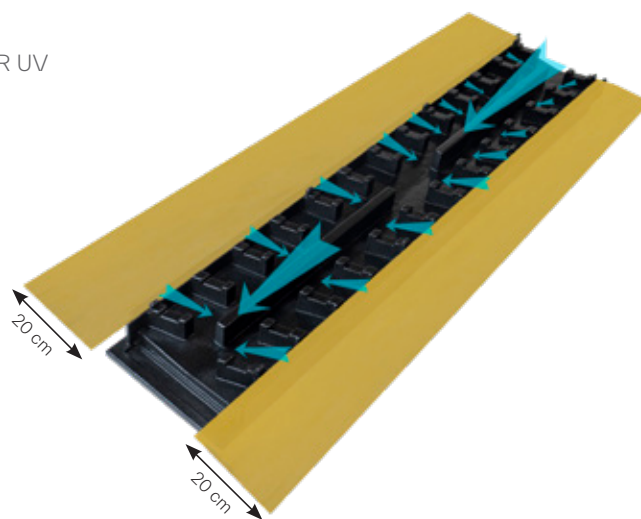

ASIGURAREA SIGILARII CU RESTUL MEMBRANEI ESTE FACUTA CU AJUTORUL A DOUA BENZI DE MEMBRANA **DRY50** TERMOSUDATE.

USURINTA IN ASAMBLARE LIPIREA PERFECTA LA IMBINARI.

ETANSEITATE TOTALA ASIGURATA DE SIGILAREA CU ADEZIVUL REVESTECHflex

FINISAT IN POLIURETAN CU PROPRIETATI SI PERFORMANTE RIDICATE

RIGOLE CU ACOPERIRE SPECIALA PROTEJATE IMPOTRIVA RADIATIILOR UV

INALTIME MINIMA

PANTE INTERIOARE IN V CARE AJUTA LA EVACUAREA USOARA SI RAPIDA