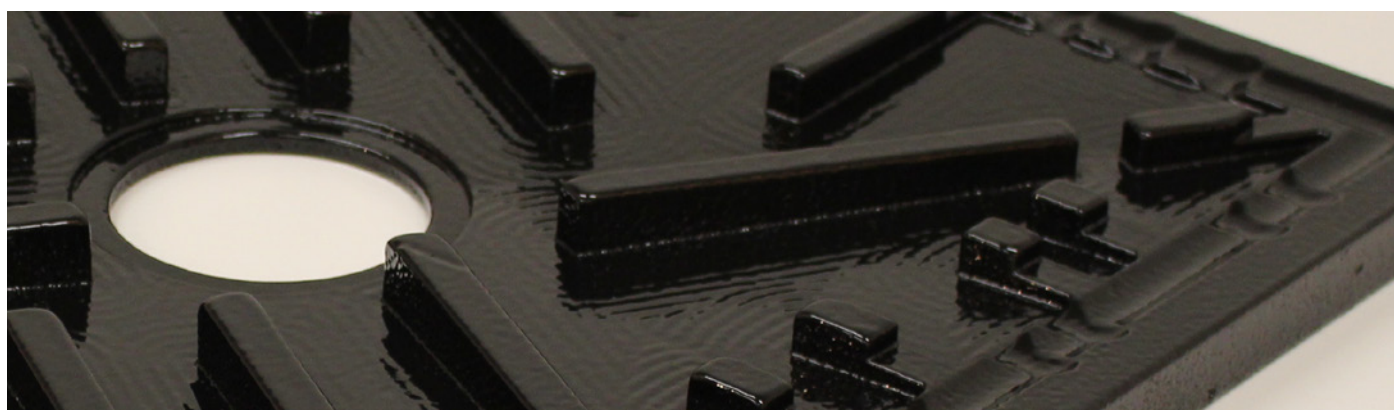

# SUMI LEVEL

EVACUARE ASCUNSA PATRATA **SUMI LEVEL**: capteaza apa prin cele patru pante de scurgere si o evacueaza prin rosturile placii ceramice. La fel ca si liniar level, caracteristicile sunt identice cu cele ale platoului de dus Invisible level, cu exceptia dimensiunilor mai mici si ale faptului ca sunt folosite la platourile de dus cu pante de scurgere vizibile. Ideale pentru cei care opteaza pentru un aspect unic si un contact cu solul fara contraste.

# SUMI LEVEL

LA CERERE SE POT FABRICA LA DIMENSIUNEA DORITA

referință	denumire	dimensiuni baza	spatiu pentru piese
544015361	SUMI LEVEL 20	23,8 x 23,8 cm	20 x 20 cm
544015606	SUMI LEVEL 30	33,8 x 33,8 cm	30 x 30 cm
544015903	SUMI LEVEL 40	43,8 x 43,8 cm	40 x 40 cm

## Include:

1. Baza sumi level cu membrana **DRY50** termosudata
2. Sifon de scurgere level
3. Membrana **DRY50** de 1,5 x 2 m
4. Cheie pentru curatare
5. Adeziv **REVESTTECHFLEX**