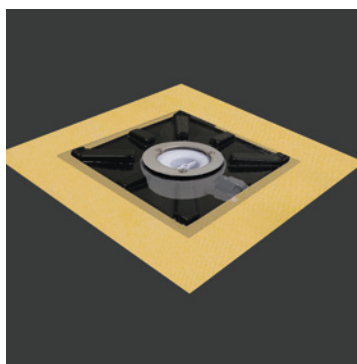

# SUMI LEVEL

EVACUARE ASCUNSA PATRATA **SUMI LEVEL**: capteaza apa prin cele patru pante de scurgere si o evacueaza prin rosturile placii ceramice. La fel ca si liniar level, caracteristicile sunt identice cu cele ale platoului de dus Invisible level, cu exceptia dimensiunilor mai mici si ale faptului ca sunt folosite la platourile de dus cu pante de scurgere vizibile. Ideale pentru cei care opteaza pentru un aspect unic si un contact cu solul fara contraste.

# SUMI LEVEL

LA CERERE SE POT FABRICA LA DIMENSIUNEA DORITA

referință	denumire	dimensiuni baza	spatiu pentru piese
544015361	SUMI LEVEL 20	23,8 x 23,8 cm	20 x 20 cm
544015606	SUMI LEVEL 30	33,8 x 33,8 cm	30 x 30 cm
544015903	SUMI LEVEL 40	43,8 x 43,8 cm	40 x 40 cm

## Include:

1. Baza sumi level cu membrana **DRY50** termosudata
2. Sifon de scurgere level
3. Membrana **DRY50** de 1,5 x 2 m
4. Cheie pentru curatare
5. Adeziv **REVESTTECHFLEX**