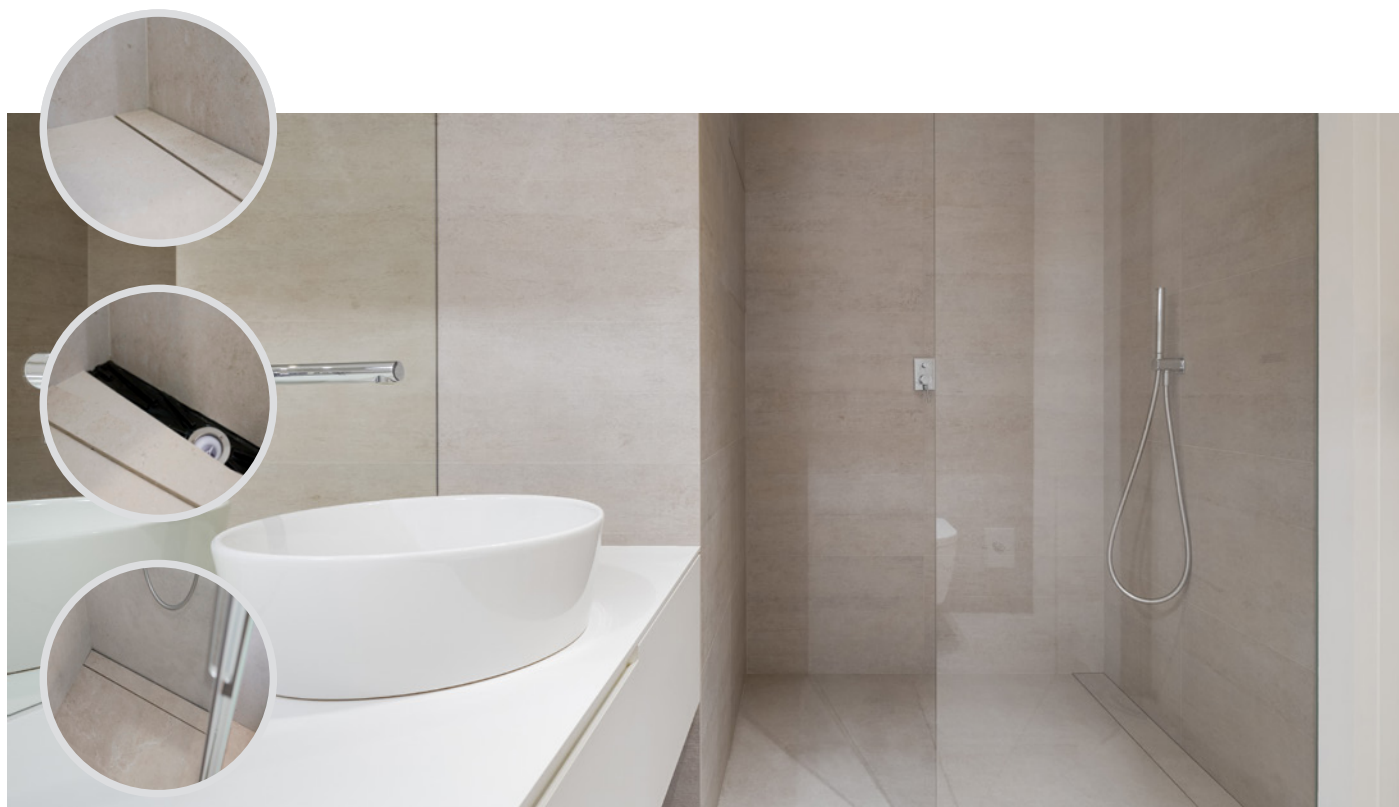

LINIAR LEVEL

EVACUAREA ASCUNSA **LINIAR LEVEL**: capteaza apa prin pantele de scurgere si o evacueaza prin rosturile placii ceramice, prin baza level si sifonul acesteia. Caracteristicile sunt identice cu cele ale platoului de dus Invisible level, cu exceptia dimensiunilor mai mici si ale faptului ca sunt folosite la platourile de dus cu pante de scurgere vizibile.

Un concept nou de evacuare ascunsa, confortabila in utilizarea sa si cu o estetica distinsa.

LINIAR LEVEL

LA CERERE SE POT FABRICA LA DIMENSIUNEA DORITA

referință	denumire	dimensiuni baza	spatiu pentru piese
544015552	LINIAR LEVEL 10×60	13,8 x 63,8 cm	10 x 60 cm
544015576	LINIAR LEVEL 10×70	13,8 x 73,8 cm	10 x 70 cm
544015583	LINIAR LEVEL 10×80	13,8 x 83,8 cm	10 x 80 cm
544015910	LINIAR LEVEL 10×90	13,8 x 93,8 cm	10 x 90 cm
544015705	LINIAR LEVEL 20×60	23,8 x 63,8 cm	20 x 60 cm
544015712	LINIAR LEVEL 20×70	23,8 x 73,8 cm	20 x 70 cm
544015590	LINIAR LEVEL 20×80	23,8 x 83,8 cm	20 x 80 cm
544015927	LINIAR LEVEL 20×90	23,8 x 93,8 cm	20 x 90 cm

Include:

1. Baza liniar level cu membrana **DRY50** termosudata
2. Sifon de scurgere level
3. Membrana **DRY50** de 1,5 x 2 m
4. Cheie pentru curatare
5. Adeziv **REVESTTECHFLEX**