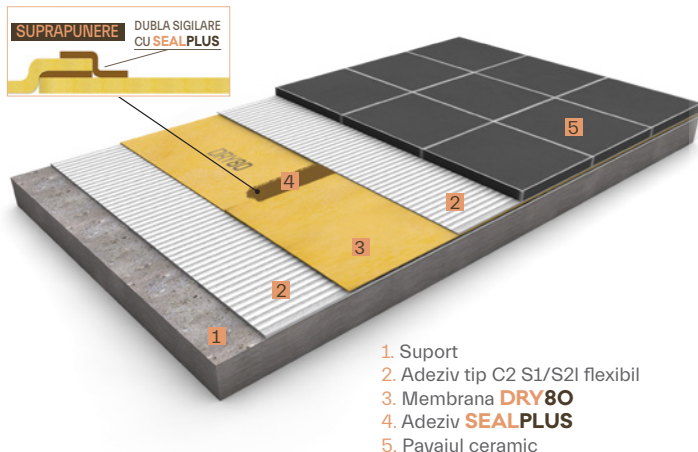

terasa tranzitabila cu pavajul ceramic