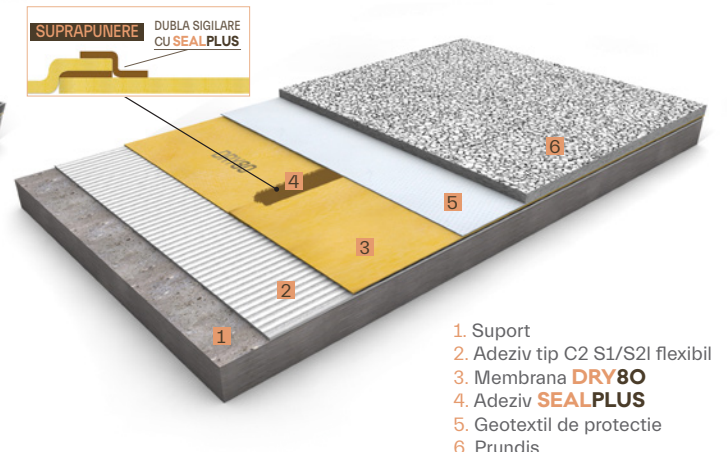

terasele netranzitabile cu prundis