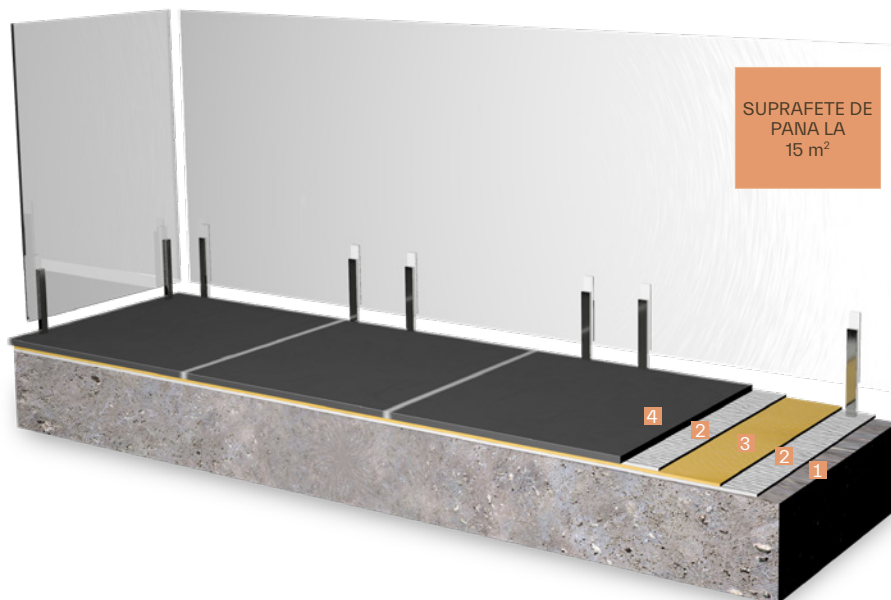

## DRY40 & DRY50 pentru balcoane, pervazuri, curti interioare, cornise

**DRY40 & DRY50:** membrane pentru hidroizolarea zonelor exterioare mai mici de 15 m<sup>2</sup>. Se monteaza cu un strat subtire de adeziv de gresie tip C2 S1/S2, urmand a fi finisate ulterior. Fabricate dintr-o membrana de EVAC extrudata pe fibre de poliester pentru o aderenta optima la adezivul de gresie folosit la instalarea sa ca membrana complet lipita de suport. Asigura o hidroizolare complet etansa, avand si efect de bariera de vapori.

**DRY40**  
membrana  
0,47 mm 290 g/m<sup>2</sup>  
CE  
EN 13956:2012

**DRY50**  
membrana  
0,52 mm 335 g/m<sup>2</sup>  
CE  
EN 13956:2012

PENTRU SUPTOR  
CU O UMIDITATE  
REZIDUALA ≤2%

1. Suport
2. Adeziv tip C2 S1/S2 flexibil
3. Membrana **DRY40** (pana la 7 m<sup>2</sup>)  
Membrana **DRY50** (pana la 15 m<sup>2</sup>)
4. Pavajul ceramic

## DRY40

Membrana impermeabila pentru zone exterioare de pana la 7 m<sup>2</sup> si zone interioare

referință	denumire	tip ambalare
544010618	DRY40 450	Rola de 1,5 m x 30 m (45 m <sup>2</sup> )
544010625	DRY40 75	Rola de 1,5 m x 5 m (7,5 m <sup>2</sup> )

## DRY50

Membrana impermeabila de pentru zone exterioare de pana la 15 m<sup>2</sup> si zone interioare

referință	denumire	tip ambalare
544010090	DRY50 30	Rola de 1,2 m x 30 m (36 m <sup>2</sup> )
544010076	DRY50 5	Rola de 1,2 m x 5 m (6 m <sup>2</sup> )
544010106	DRY50 450	Rola de 1,5 m x 30 m (45 m <sup>2</sup> )
544010083	DRY50 75	Rola de 1,5 m x 5 m (7,5 m <sup>2</sup> )