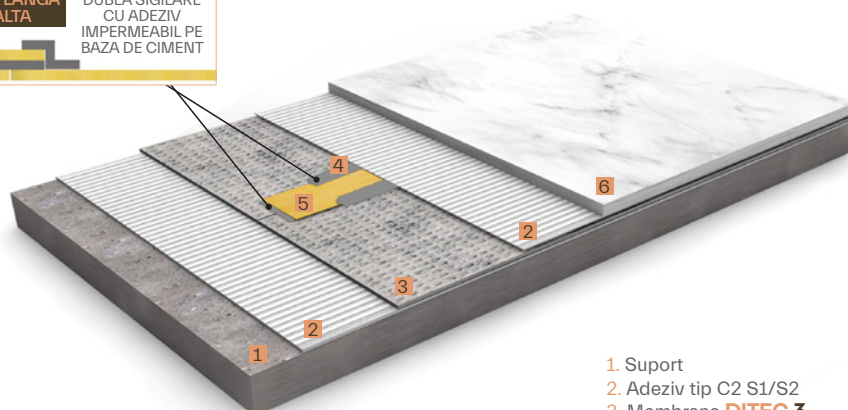

DITEC 3 sistem de decuplare exterior si interior

DITEC 3: membrana de polietilenă nodulară care încorporează geotextile din polipropilenă pe ambele fețe, îmbinate fără adezivi. Ideal pentru decuplarea unei game largi de materiale de suport. Structura sa nodulară conferă un laminat rezistent la fisurarea suportului împiedicând propagarea fisurilor la pavajul instalat deasupra.

DITEC 3 membrane

3 mm

550 g/m²

antifisură

1. Suport
2. Adeziv tip C2 S1/S2
3. Membrana **DITEC 3**
4. Adeziv impermeabil elastic pe baza de ciment
5. Banda de uniune **DRY 50 BANDA 13**
6. Finisaj ceramic

DITEC 3

Membrana nodulară din polietilenă încorporează geotextile de polipropilenă pe ambele fete

referință	denumire	tip ambalare
544015118	DITEC 3	Rola de 1 x 30 m (30m ²)

	referință	denumire	tip ambalare
Evacuare Ø 32-40 verticală gratar 10x10 cm	544011493	DRY80 SUMI56 100 V	Cutie 1 buc. Membrana 75 x 75 cm
Evacuare Ø 32-40 orizontală gratar 10x10 cm	544015392	DRY80 SUMI56 100 H	Cutie 1 buc. Membrana 75 x 75 cm
Evacuare Ø 40-50 verticală gratar 15x15 cm	544010687	DRY80 SUMI56 150 V	Cutie 1 buc. Membrana 75 x 75 cm
Evacuare Ø 90-110 verticală gratar 20x20 cm	544010694	DRY80 SUMI56 200 V	Cutie 1 buc. Membrana 75 x 75 cm
Evacuare Ø 90-110 orizontală gratar 20x20 cm	544015385	DRY80 SUMI56 200 H	Cutie 1 buc. Membrana 75 x 75 cm
Evacuare Ø 90-110 verticală gratar 25x25 cm	544010700	DRY80 SUMI56 250 V	Cutie 1 buc. Membrana 75 x 75 cm
Evacuare Ø 90-110 verticală gratar 30x30 cm	544010717	DRY80 SUMI56 300 V	Cutie 1 buc. Membrana 75 x 75 cm